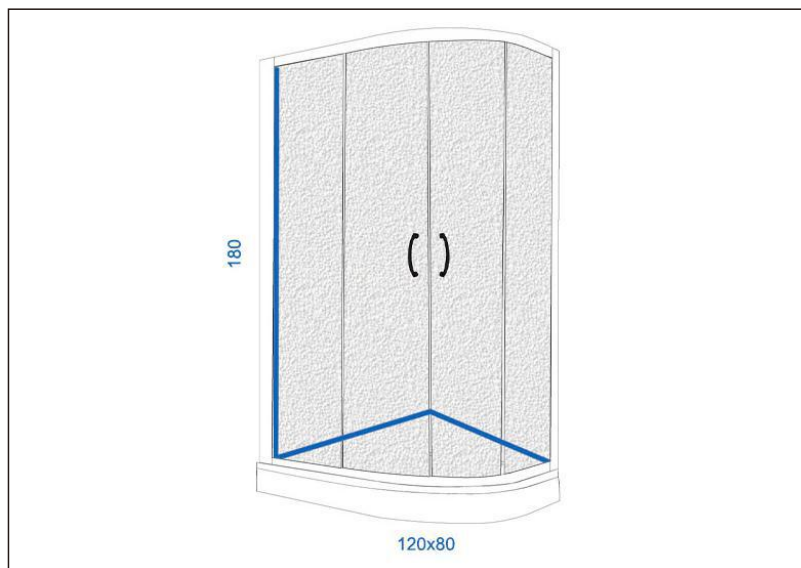

TEHNIČKI LIST

Seriya: **ASYMMETRIC**

Šifra proizvoda: **27800025**

TEHNIČKI PODACI

Težina: 33,000Kg

Staklo: Mat

Debljina: 4mm

Dimenzije: 120x80x180cm